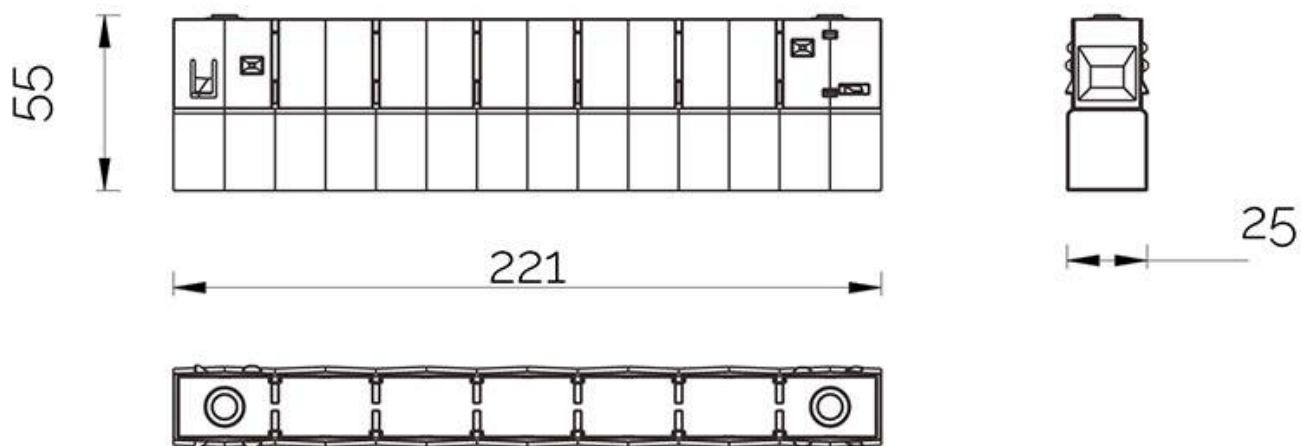

Referencia

LD1014539

Color de luz

Blanco cálido

Dimensiones del producto

25x221x55mm

Dimensiones del packaging

3x24x6cm

Ficha técnica

GRILLE FLEX 48V, 10W, 24°, UGR<12

LEDBOX®

carril magnético.

Con un cuidado diseño ideal para todo tipo de iluminación

técnica, oficinas, museos, hogar, comercial, etc. El mejor sistema para la iluminación de cualquier espacio, y fácilmente ampliable.

ESQUEMA DE INSTALACIÓN

GALERIA

AVISO

Datos sujetos a cambios sin aviso. Excepto errores y omisiones. Asegúrese de utilizar el archivo más reciente posible.