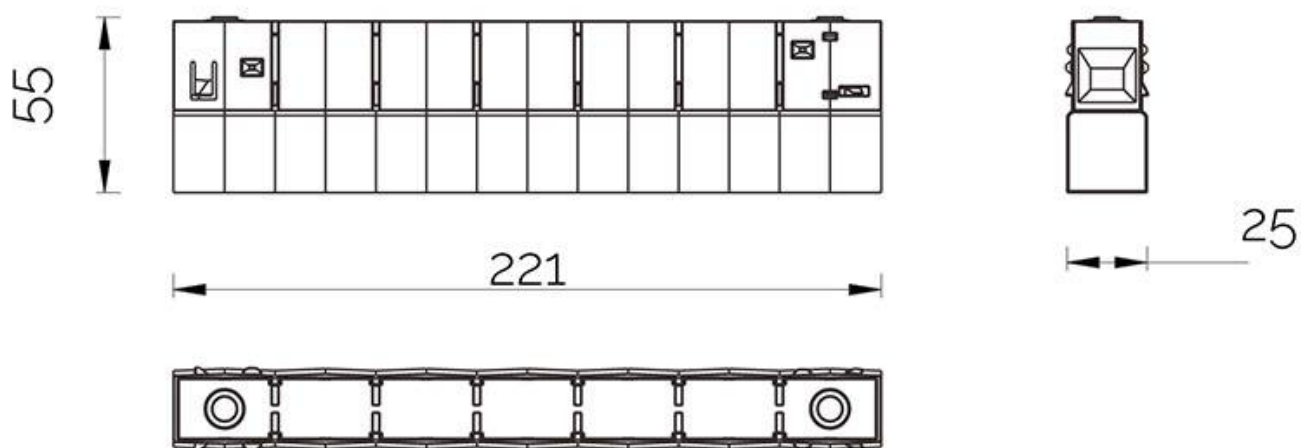

#### Dimensiones del producto

25x221x55mm

## Ficha técnica

GRILLE FLEX 48V, 10W, 24°, UGR<12

LEDBOX®

carril magnético.

Con un cuidado diseño ideal para todo tipo de iluminación

técnica, oficinas, museos, hogar, comercial, etc. El mejor sistema para la iluminación de cualquier espacio, y fácilmente ampliable.

## ESQUEMA DE INSTALACIÓN