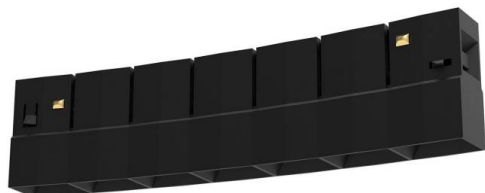

GRILLE FLEX 48V, 10W, 24º, UGR<12

Foco Led para Carril Magnético redondo. Instalación rápida y sencilla, insertar en el carril y listo para funcionar.

ESPECIFICACIONES

Potencia	10W
Flujo luminoso	900lm
Ángulo de apertura	24º
Temperatura de color	3000K
CRI	90
Alimentación	DC48V
Chip	CREE COB
Foco carril - Tipo	Monofásico
Movilidad	Orientable
Color	negro
Interior-exterior	Interior
Protección IP	IP20
Iluminación para...	Profesional
Etiqueta energética	A++

Referencia

LD1014539

Color de luz

Blanco cálido

Dimensiones del producto

25x221x55mm

Dimensiones del packaging

3x24x6cm

Certificados

CE
ROHS
ECORAE

DETALLES

Foco Led para Carril Magnético redondo. Instalación rápida y sencilla, insertar en el carril y listo para funcionar.

Un nuevo concepto en iluminación técnica que facilita la instalación y movilidad de las luminarias insertadas en el

Ficha técnica

GRILLE FLEX 48V, 10W, 24°, UGR<12

LEDBOX®

carril magnético.

Con un cuidado diseño ideal para todo tipo de iluminación

técnica, oficinas, museos, hogar, comercial, etc. El mejor sistema para la iluminación de cualquier espacio, y fácilmente ampliable.