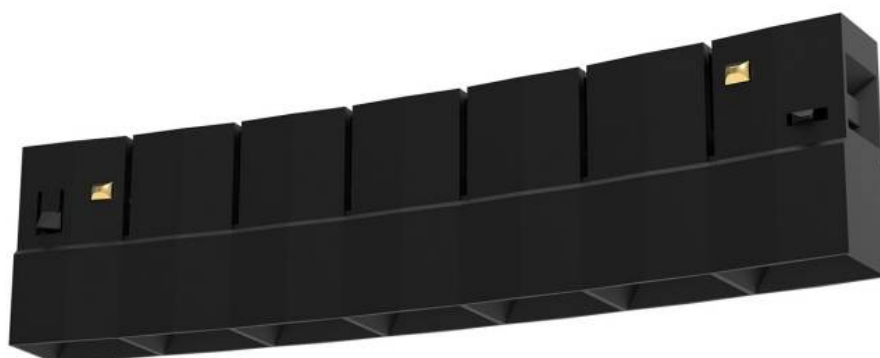

GALERIA

AVISO

Datos sujetos a cambios sin aviso. Excepto errores y omisiones. Asegúrese de utilizar el archivo más reciente posible.