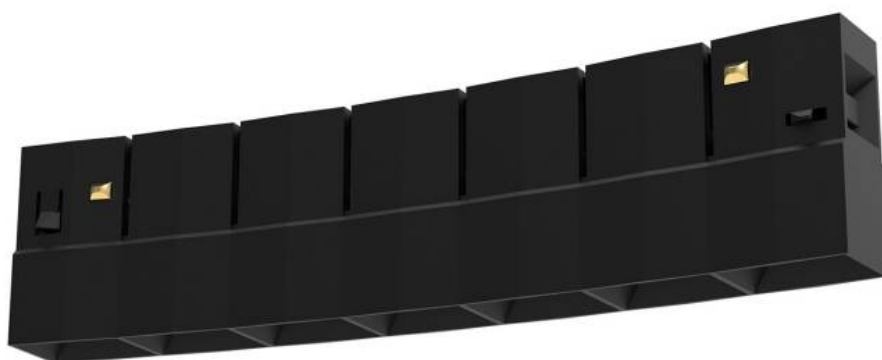

GALERIA

AVISO

Datos sujetos a cambios sin aviso. Excepto errores y omisiones. Asegúrese de utilizar el archivo más reciente posible.