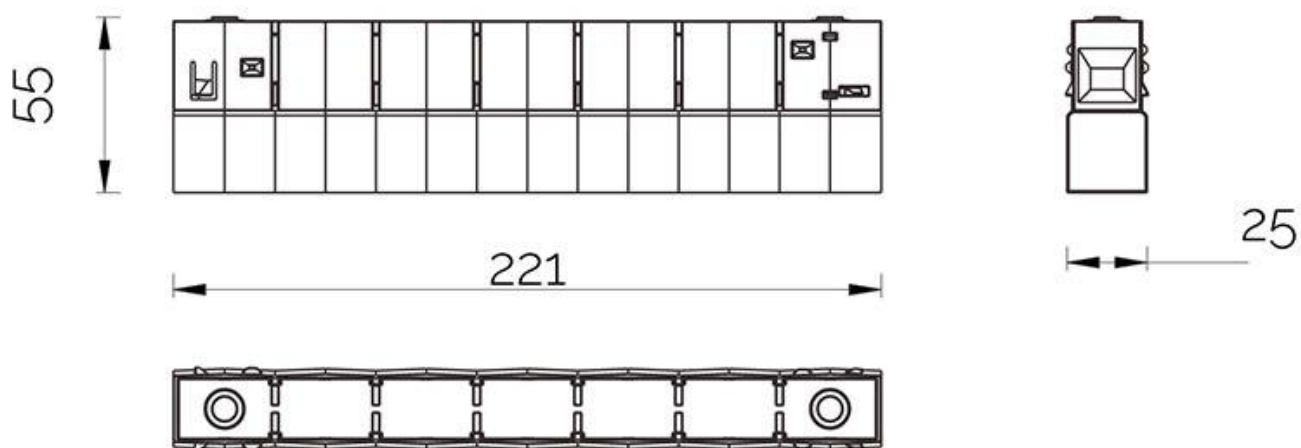

Ficha técnica

GRILLE FLEX 48V, 10W, 24º, UGR<12

LEDBOX®

ESQUEMA DE INSTALACIÓN