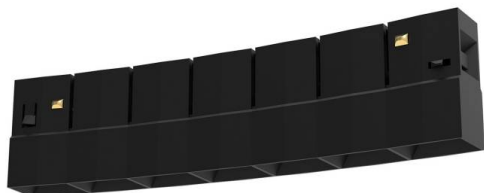

## GRILLE FLEX 48V, 10W, 24º, UGR<12

Foco Led para Carril Magnético redondo. Instalación rápida y sencilla, insertar en el carril y listo para funcionar.

### ESPECIFICACIONES

Potencia	<b>10W</b>
Flujo luminoso	<b>900lm</b>
Ángulo de apertura	<b>24º</b>
Temperatura de color	<b>3000K</b>
CRI	<b>90</b>
Alimentación	<b>DC48V</b>
Chip	<b>CREE COB</b>
Foco carril - Tipo	<b>Monofásico</b>
Movilidad	<b>Orientable</b>
Color	<b>negro</b>
Interior-exterior	<b>Interior</b>
Protección IP	<b>IP20</b>
Iluminación para...	<b>Profesional</b>
Etiqueta energética	<b>A++</b>

#### Dimensiones del producto

25x221x55mm

### DETALLES

Foco Led para Carril Magnético redondo. Instalación rápida y sencilla, insertar en el carril y listo para funcionar.

Un nuevo concepto en iluminación técnica que facilita la instalación y movilidad de las luminarias insertadas en el