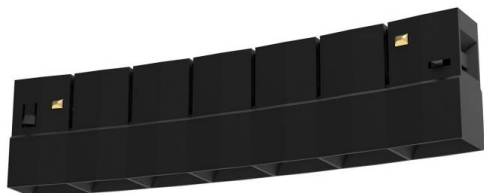

GRILLE FLEX 48V, 10W, 24°, UGR<12

Foco Led para Carril Magnético redondo. Instalación rápida y sencilla, insertar en el carril y listo para funcionar.

ESPECIFICACIONES

Potencia	10W
Flujo luminoso	900lm
Ángulo de apertura	24°
Temperatura de color	3000K
CRI	90
Alimentación	DC48V
Chip	CREE COB
Foco carril - Tipo	Monofásico
Movilidad	Orientable
Color	negro
Interior-exterior	Interior
Protección IP	IP20
Iluminación para...	Profesional
Etiqueta energética	A++

Referencia

LD1014539

Color de luz

Blanco cálido

Dimensiones del producto

25x221x55mm

Dimensiones del packaging

3x24x6cm

Certificados

CE
ROHS
ECORAE

DETALLES

Foco Led para Carril Magnético redondo. Instalación rápida y sencilla, insertar en el carril y listo para funcionar.

Un nuevo concepto en iluminación técnica que facilita la instalación y movilidad de las luminarias insertadas en el

Ficha técnica

GRILLE FLEX 48V, 10W, 24°, UGR<12

LEDBOX®

carril magnético.

Con un cuidado diseño ideal para todo tipo de iluminación

técnica, oficinas, museos, hogar, comercial, etc. El mejor sistema para la iluminación de cualquier espacio, y fácilmente ampliable.