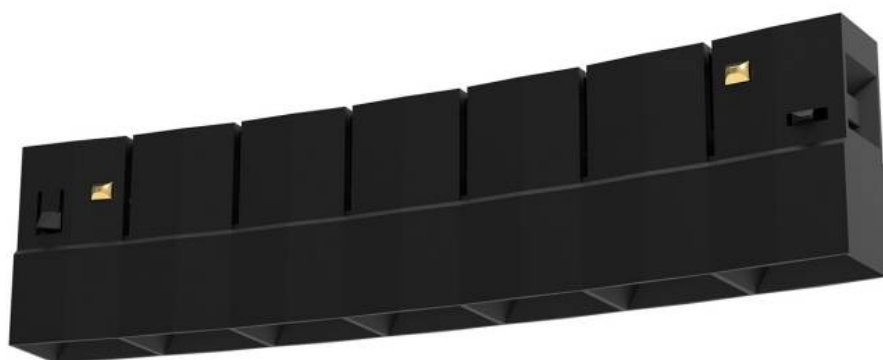

GALERIA

AVISO

Datos sujetos a cambios sin aviso. Excepto errores y omisiones. Asegúrese de utilizar el archivo más reciente posible.